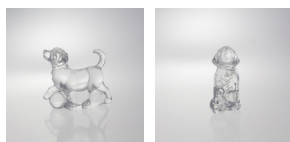

**BOHEMIA**

Figurka kryształowa - PIESEK

PROMOCJA

Kategoria:	Figurki kryształowe
Producent:	Bohemia
Kod EAN:	8593403615282
Kod producenta:	8593403615282
Kod sklepu:	CZ615282

Dostępny

Gwarancja: 24 mies.

76,12 zł

Nr produktu: CZ615282

Opakowanie: tekturowe pudełko

Piesek kryształowy:

- wysokość - 11 cm, ilość - 1 szt.

O MARCE BOHEMIA

Bohemia Crystal to czeska marka z bogatą historią, sięgającą XVIII wieku. Czechy stały się jednym z najważniejszych ośrodków produkcji **szkła kryształowego** na świecie. **Bohemia Crystal** kontynuuje tę tradycję, oferując szeroki wybór **kieliszków, szklanek, karafek, wazonów** i innych wyrobów ze **szkła kryształowego**.